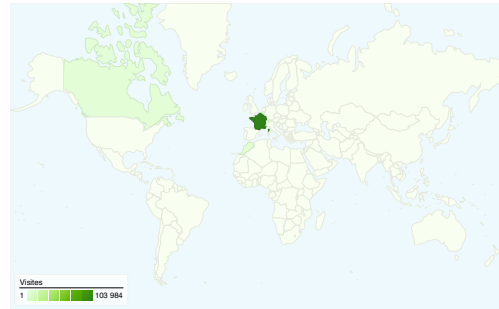

Fréquentation du site

126 630 Visites

563 317 Pages vues

4,45 Pages par visite

42,89 % Taux de rebond

00:05:25 Temps moyen sur le site

38,37 % Nouvelles visites (en %)

Vue d'ensemble des visiteurs

Visiteurs
48 601

Synthèse géographique world

Vue d'ensemble des sources de trafic

- **Moteurs de recherche**
84 037 (66,36 %)
- **Accès directs**
22 583 (17,83 %)
- **Sites référents**
19 747 (15,59 %)
- **Autre**
263 (0,21 %)

Vue d'ensemble des sources de trafic

Comparaison avec : Site

L'ensemble des sources de trafic a généré 126 630 visites au total.

Principales sources de trafic

Sources	Visites	Visites (en %)	Mots clés	Visites	Visites (en %)
google (organic)	83 444	65,90 %	zend framework	13 165	15,67 %
(direct) ((none))	22 583	17,83 %	zend	3 070	3,65 %
netvibes.com (referral)	2 057	1,62 %	zf	760	0,90 %
kitpages.fr (referral)	1 802	1,42 %	framework zend	664	0,79 %
google.com (referral)	1 515	1,20 %	z-f	649	0,77 %

Fréquentation du site

Visites	Pages par visite	Temps moyen sur le site	Nouvelles visites (en %)	Taux de rebond	
126 630 Total du site (en %) : 100,00 %	4,45 Moyenne du site : 4,45 (0,00 %)	00:05:25 Moyenne du site : 00:05:25 (0,00 %)	38,41 % Moyenne du site : 38,37 % (0,10 %)	42,89 % Moyenne du site : 42,89 % (0,00 %)	
Pays/Territoire	Visites	Pages par visite	Temps moyen sur le site	Nouvelles visites (en %)	Taux de rebond
France	103 984	4,66	00:05:36	36,05 %	41,04 %
Belgium	5 277	4,09	00:04:31	39,83 %	45,99 %
Switzerland	3 236	3,66	00:04:20	44,04 %	46,11 %
Canada	1 990	3,30	00:05:39	52,91 %	52,26 %
Morocco	1 915	3,34	00:05:00	54,31 %	47,52 %
Algeria	1 362	3,47	00:05:18	43,47 %	46,48 %
Tunisia	1 204	4,86	00:08:40	33,06 %	39,53 %
Germany	616	2,32	00:01:32	75,49 %	68,67 %
United Kingdom	594	3,85	00:04:08	47,81 %	46,63 %
United States	581	2,52	00:02:57	76,25 %	72,46 %