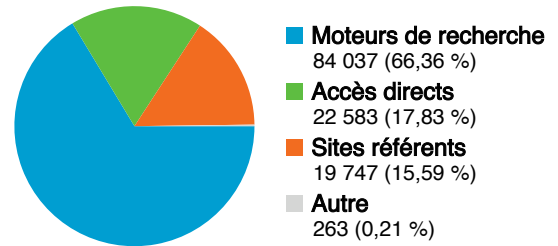

Vue d'ensemble des objectifs

Conversions des objectifs
3 286

48 601 internautes ont visité ce site.

 **126 630** Visites

 **48 601** Visiteurs uniques absolus

 **563 317** Pages vues

 **4,45** Nombre moyen de pages vues

 **00:05:25** Temps passé sur le site

 **42,89 %** Taux de rebond

 **38,41 %** Nouvelles visites

Profil technique

Navigateur	Visites	Visites (en %)	Vitesse de connexion	Visites	Visites (en %)
Firefox	96 684	76,35 %	DSL	76 272	60,23 %
Internet Explorer	20 984	16,57 %	Unknown	36 025	28,45 %
Opera	3 694	2,92 %	T1	6 420	5,07 %
Mozilla	2 276	1,80 %	Cable	4 479	3,54 %
Safari	1 970	1,56 %	Dialup	3 147	2,49 %

Vue d'ensemble des sources de trafic

Comparaison avec : Site

L'ensemble des sources de trafic a généré 126 630 visites au total.

Principales sources de trafic

Sources	Visites	Visites (en %)	Mots clés	Visites	Visites (en %)
google (organic)	83 444	65,90 %	zend framework	13 165	15,67 %
(direct) ((none))	22 583	17,83 %	zend	3 070	3,65 %
netvibes.com (referral)	2 057	1,62 %	zf	760	0,90 %
kitpages.fr (referral)	1 802	1,42 %	framework zend	664	0,79 %
google.com (referral)	1 515	1,20 %	z-f	649	0,77 %

Vue d'ensemble des objectifs

Comparaison avec : Site

Les visiteurs ont réalisé 3 286 conversions d'objectifs.

 **793 conversions, Objectif 1 : Inscription**

 **2 493 conversions, Objectif 2 : page de login**