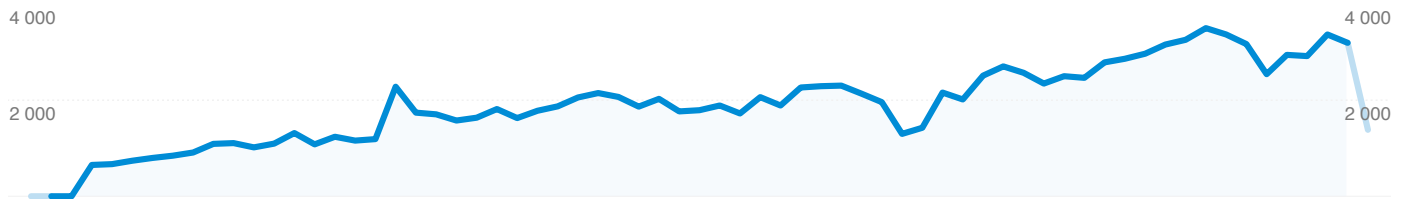

Vue d'ensemble des sources de trafic

Comparaison avec : Site

L'ensemble des sources de trafic a généré 126 630 visites au total.