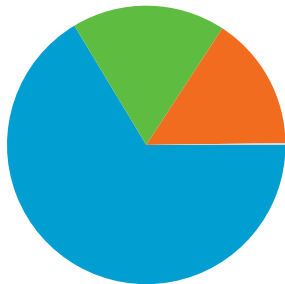

Fréquentation du site

126 630 Visites

563 317 Pages vues

4,45 Pages par visite

42,89 % Taux de rebond

00:05:25 Temps moyen sur le site

38,37 % Nouvelles visites (en %)

Vue d'ensemble des visiteurs

Visiteurs
48 601

Synthèse géographique world

Vue d'ensemble des sources de trafic

- **Moteurs de recherche**
84 037 (66,36 %)
- **Accès directs**
22 583 (17,83 %)
- **Sites référents**
19 747 (15,59 %)
- **Autre**
263 (0,21 %)

Vue d'ensemble des sources de trafic

Comparaison avec : Site

L'ensemble des sources de trafic a généré 126 630 visites au total.

Principales sources de trafic

Sources	Visites	Visites (en %)	Mots clés	Visites	Visites (en %)
google (organic)	83 444	65,90 %	zend framework	13 165	15,67 %
(direct) ((none))	22 583	17,83 %	zend	3 070	3,65 %
netvibes.com (referral)	2 057	1,62 %	zf	760	0,90 %
kitpages.fr (referral)	1 802	1,42 %	framework zend	664	0,79 %
google.com (referral)	1 515	1,20 %	z-f	649	0,77 %

De 1 à 10 sur 123

Les pages de ce site ont été consultées 563 317 fois au total.

 **563 317** Pages vues

 **432 173** Consultations uniques

 **42,89 %** Taux de rebond

Pages les plus consultées

Pages	Pages vues	Pages vues (en %)
/	64 797	11,50 %
/forum/	43 497	7,72 %
/forum/index.php	28 268	5,02 %
/page/comment_debuter	25 218	4,48 %
/forum/viewforum.php?id=3	15 752	2,80 %