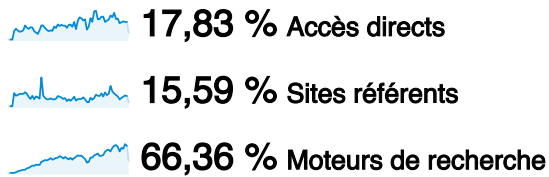

Principales sources de trafic

Sources	Visites	Visites (en %)	Mots clés	Visites	Visites (en %)
google (organic)	83 444	65,90 %	zend framework	13 165	15,67 %
(direct) ((none))	22 583	17,83 %	zend	3 070	3,65 %
netvibes.com (referral)	2 057	1,62 %	zf	760	0,90 %
kitpages.fr (referral)	1 802	1,42 %	framework zend	664	0,79 %
google.com (referral)	1 515	1,20 %	z-f	649	0,77 %