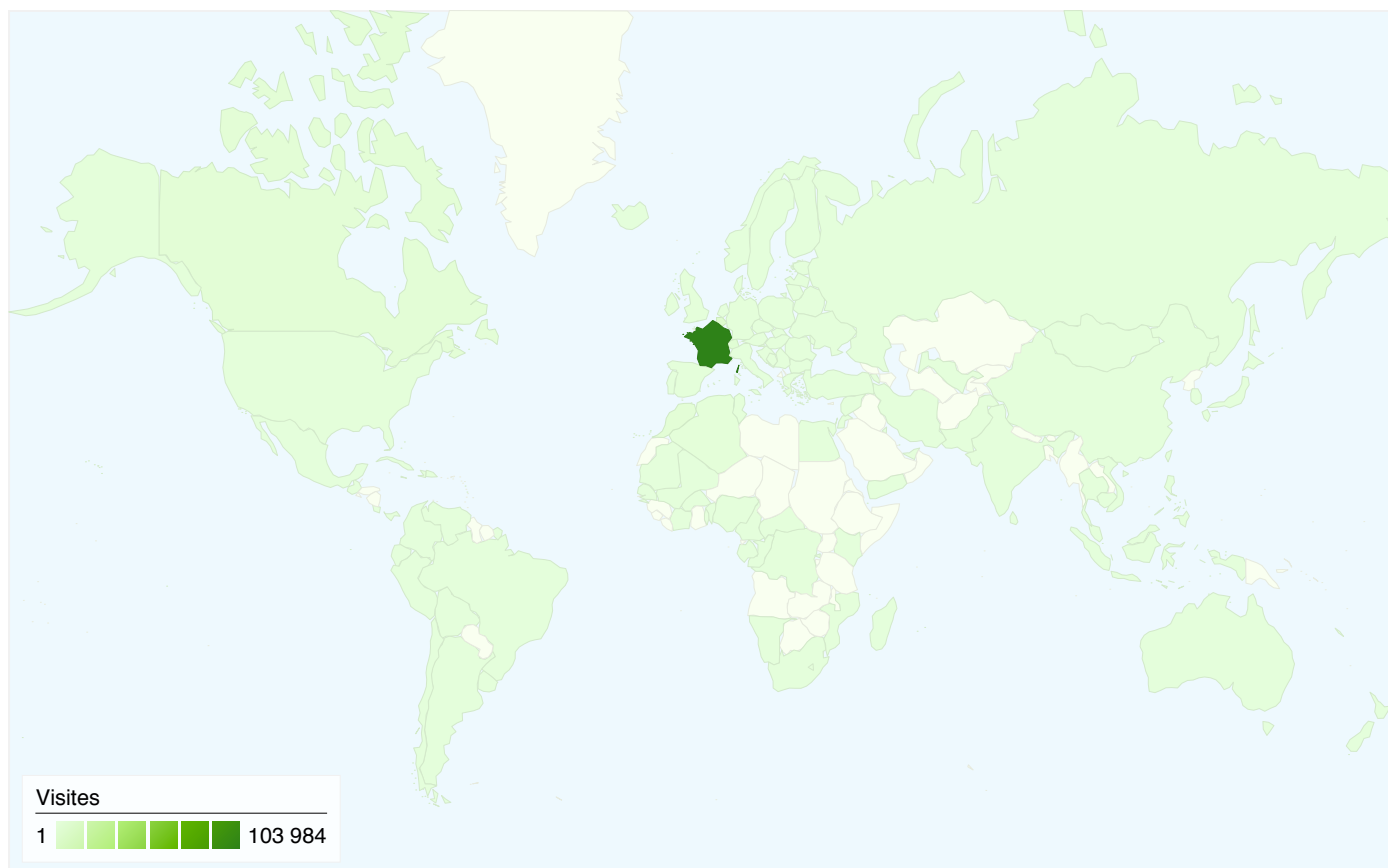

Visiteurs
48 601

Synthèse géographique world

Vue d'ensemble des sources de trafic

- **Moteurs de recherche**
84 037 (66,36 %)
- **Accès directs**
22 583 (17,83 %)
- **Sites référents**
19 747 (15,59 %)
- **Autre**
263 (0,21 %)

Vue d'ensemble des sources de trafic

Comparaison avec : Site

L'ensemble des sources de trafic a généré 126 630 visites au total.

Principales sources de trafic

Sources	Visites	Visites (en %)	Mots clés	Visites	Visites (en %)
google (organic)	83 444	65,90 %	zend framework	13 165	15,67 %
(direct) ((none))	22 583	17,83 %	zend	3 070	3,65 %
netvibes.com (referral)	2 057	1,62 %	zf	760	0,90 %
kitpages.fr (referral)	1 802	1,42 %	framework zend	664	0,79 %
google.com (referral)	1 515	1,20 %	z-f	649	0,77 %

Vue d'ensemble des objectifs

Comparaison avec : Site

Les visiteurs ont réalisé 3 286 conversions d'objectifs.

 **793 conversions, Objectif 1 : Inscription**

 **2 493 conversions, Objectif 2 : page de login**

Performances des objectifs

Taux de conversion des objectifs

Taux de conversion des objectifs
2,59 %

Valeur totale des objectifs

Valeur totale des objectifs
\$0,00

126 630 visites, provenant de 123 pays/territoires.